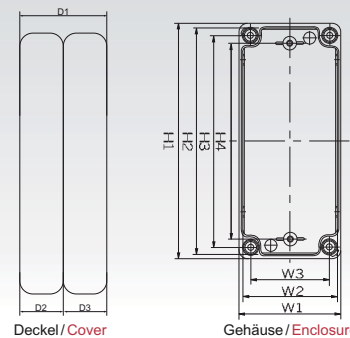

Switch Box

Gehäuse mit Schraubverschluss

Switch Box

Enclosure, screw open-close type

Qualität aus Waldkirch

Material: Polycarbonat
Farbe: grau / RAL 7035
Deckel: grau oder transparent
Schutzart: IP 66
Schlagfestigkeit: IK 08 PC
Einsatztemperatur: -40 °C bis 85 °C

Material: Standard PC
Colour: grey / RAL 7035
Cover: grey or clear
Rating: IP 66
Shock resistance: IK 08 PC
Temperature range: -40 °C to 85 °C

Gehäuse Größe / Dimension	H1	H2	H3	H4	W1	W2	W3	D1	D2	D3	HUGRO No.	
											PC-Deckel grau grey cover	PC-Deckel transp. clear cover
50 x 65 x 35	67	59	52	40	50	44	37	35	10	25	803.050603.00	803.050603.10
50 x 65 x 55	65	59	52	40	50	44	37	55	20	35	803.050605.00	803.050605.10
80 x 82 x 60	82	76	70	55	79	74	68	60	15	45	803.080806.00	803.080806.10
75 x 125 x 75	125	120	107	90	75	70	57	77	25	52	803.071207.00	803.071207.10
75 x 125 x 100	125	120	107	90	75	70	57	102	50	52	803.071210.00	803.071210.10
75 x 125 x 125	125	120	107	90	75	70	57	127	75	52	803.071212.00	803.071212.10
80 x 110 x 45	110	104	92	80	80	74	62	45	20	25	803.081104.00	803.081104.10
80 x 110 x 70	110	104	92	80	80	74	62	70	20	50	803.081107.00	803.081107.10
80 x 110 x 85	110	104	92	80	80	74	62	85	35	50	803.081108.00	803.081108.10
80 x 130 x 70	130	124	112	100	80	74	62	70	20	50	803.081307.00	803.081307.10
80 x 130 x 85	130	124	112	100	80	74	62	85	35	50	803.081308.00	803.081308.10
80 x 160 x 55	162	156	145	136	82	75	66	55	15	40	803.081605.00	803.081605.10
80 x 160 x 90	162	156	145	136	82	75	66	90	15	75	803.081609.00	803.081609.10
80 x 180 x 70	180	174	162	150	80	74	62	70	20	50	803.081807.00	803.081807.10
80 x 180 x 85	180	174	162	150	80	74	62	85	35	50	803.081808.00	803.081808.10
80 x 200 x 70	200	174	162	150	80	74	62	85	35	50	803.082007.00	803.082007.10
80 x 250 x 70	250	244	232	220	80	74	62	70	20	50	803.082507.00	803.082507.10
80 x 250 x 85	250	244	232	220	80	74	62	85	35	50	803.082508.00	803.082508.10
100 x 100 x 100	100	91	80	68	100	91	80	100	20	80	803.101010.00	803.101010.10
100 x 100 x 75	100	91	80	68	100	91	80	75	20	55	803.101007.00	803.101007.10
125 x 125 x 75	125	117	105	70	125	117	105	75	20	55	803.121207.00	803.121207.10
125 x 125 x 100	125	117	105	70	125	117	105	100	20	80	803.121210.00	803.121210.10
125 x 175 x 75	175	167	157	140	127	121	109	74	25	49	803.121707.00	803.121707.10
125 x 175 x 100	175	167	157	140	127	121	109	99	50	49	803.121710.00	803.121710.10
140 x 170 x 95	170	162	152	130	140	132	122	95	20	75	803.141709.00	803.141709.10
140 x 230 x 95	230	212	190	140	140	128	122	95	20	75	803.142309.00	803.142309.10
150 x 200 x 75	200	190	182	160	150	139	132	77	25	52	803.152007.00	803.152007.10
150 x 200 x 100	200	190	182	160	150	139	132	100	20	80	803.152010.00	803.152010.10
150 x 200 x 130	200	190	182	160	150	139	132	130	50	80	803.152013.00	803.152013.10
150 x 200 x 160	200	190	182	160	150	139	132	160	50	110	803.152016.00	803.152016.10
150 x 250 x 100	250	240	232	210	150	140	132	100	20	80	803.152510.00	803.152510.10
150 x 250 x 130	250	240	232	210	150	140	132	130	50	80	803.152513.00	803.152513.10
150 x 250 x 160	250	240	232	210	150	140	132	160	50	110	803.152516.00	803.152516.10
175 x 175 x 75	175	170	157	140	175	170	157	77	25	52	803.171707.00	803.171707.10
175 x 175 x 100	175	170	157	140	175	170	157	102	50	52	803.171710.00	803.171710.10
175 x 175 x 125	175	170	157	140	175	170	157	127	75	52	803.171712.00	803.171712.10
175 x 250 x 75	250	245	232	211	175	170	157	77	25	52	803.172507.00	803.172507.10
175 x 250 x 100	250	245	232	211	175	170	157	102	50	52	803.172510.00	803.172510.10
200 x 200 x 95	200	193	182	120	200	193	182	95	20	75	803.202009.00	803.202009.10
200 x 200 x 130	200	193	182	120	200	193	182	130	20	110	803.202013.00	803.202013.10