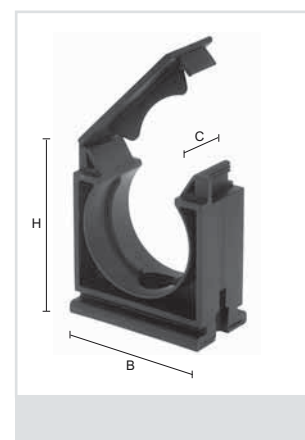

**696.00**  
**696.01**

für Wellrohr for tube	B mm	H mm	C mm	M Ø mm	grau / grey HUGRO No.	schwarz / black HUGRO No.
49x.0710	20	18	20	4,2	<b>696.07</b>	<b>696.07.01</b>
49x.1013	20	23	20	5,5	<b>696.09</b>	<b>696.09.01</b>
49x.1216	22	26	20	5,5	<b>696.11</b>	<b>696.11.01</b>
49x.1621	28	33	20	6,5	<b>696.16</b>	<b>696.16.01</b>
49x.2328	35	40	20	6,5	<b>696.21</b>	<b>696.21.01</b>
49x.2934	43	45	20	6,5	<b>696.29</b>	<b>696.29.01</b>
49x.3642	54	53	20	6,5	<b>696.36</b>	<b>696.36.01</b>
49x.4854/.4753	68	66	20	6,5	<b>696.48</b>	<b>696.48.01</b>

**Auf Anfrage: On request:**  
- Deckel zum Verschließen (ab Pg 11) - Covers for closing (Pg 11 - Pg 48)  
- Verbindungsstege - Connecting elements

**697.00**    **697.01**

# Klemmschellen

mit Deckel

# Clamping Clips

with cover

für Wellrohr for tube	B mm	H mm	C mm	M Ø mm	grau / grey HUGRO No.	schwarz / black HUGRO No.
49x.0710	21,7	23,7	20	4,2	<b>697.07</b>	<b>697.07.01</b>
49x.1013	26	29	20	4,2	<b>697.09</b>	<b>697.09.01</b>
49x.1216	26	29	20	4,2	<b>697.11</b>	<b>697.11.01</b>
49x.1418	32,5	37	20	4,2	<b>697.13</b>	<b>697.13.01</b>
49x.1621	32,5	37	20	4,2	<b>697.16</b>	<b>697.16.01</b>
49x.2328	43,3	50,4	20	4,2	<b>697.21</b>	<b>697.21.01</b>
49x.2934	43,3	50,4	20	4,2	<b>697.29</b>	<b>697.29.01</b>
49x.3642	65	77	20	4,2	<b>697.36</b>	<b>697.36.01</b>
49x.4854/.4753	65	77	20	4,2	<b>697.48</b>	<b>697.48.01</b>