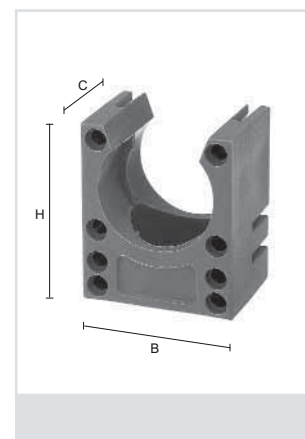

Klemmschellen

für Wellschläuche

Clamping Clips

for corrugated tubes

Qualität aus Waldkirch

Material: PA
Farbe: grau / schwarz
Einsatztemperatur: -30 °C bis 100 °C

Material: PA
Colour: grey / black
Temperature range: -30 °C to 100 °C

696.00
696.01

für Wellrohr for tube	B mm	H mm	C mm	M Ø mm	grau / grey HUGRO No.	schwarz / black HUGRO No.
49x.0710	20	18	20	4,2	696.07	696.07.01
49x.1013	20	23	20	5,5	696.09	696.09.01
49x.1216	22	26	20	5,5	696.11	696.11.01
49x.1621	28	33	20	6,5	696.16	696.16.01
49x.2328	35	40	20	6,5	696.21	696.21.01
49x.2934	43	45	20	6,5	696.29	696.29.01
49x.3642	54	53	20	6,5	696.36	696.36.01
49x.4854/.4753	68	66	20	6,5	696.48	696.48.01

Auf Anfrage: On request:
- Deckel zum Verschließen (ab Pg 11) - Covers for closing (Pg 11 - Pg 48)
- Verbindungsstege - Connecting elements

697.00   **697.01**

Klemmschellen

mit Deckel

Clamping Clips

with cover

für Wellrohr for tube	B mm	H mm	C mm	M Ø mm	grau / grey HUGRO No.	schwarz / black HUGRO No.
49x.0710	21,7	23,7	20	4,2	697.07	697.07.01
49x.1013	26	29	20	4,2	697.09	697.09.01
49x.1216	26	29	20	4,2	697.11	697.11.01
49x.1418	32,5	37	20	4,2	697.13	697.13.01
49x.1621	32,5	37	20	4,2	697.16	697.16.01
49x.2328	43,3	50,4	20	4,2	697.21	697.21.01
49x.2934	43,3	50,4	20	4,2	697.29	697.29.01
49x.3642	65	77	20	4,2	697.36	697.36.01
49x.4854/.4753	65	77	20	4,2	697.48	697.48.01