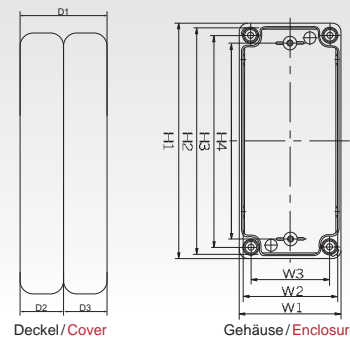

Switch Box

Gehäuse mit Schraubverschluss

Switch Box

Enclosure, screw open-close type

Material: Polycarbonat
Farbe: grau / RAL 7035
Deckel: grau oder transparent
Schutzart: IP 66
Schlagfestigkeit: IK 08 PC
Einsatztemperatur: -40 °C bis 85 °C

Material: Standard PC
Colour: grey / RAL 7035
Cover: grey or clear
Rating: IP 66
Shock resistance: IK 08 PC
Temperature range: -40 °C to 85 °C

Gehäuse Größe / Dimension	H1	H2	H3	H4	W1	W2	W3	D1	D2	D3	HUGRO No.	HUGRO No.
											PC-Deckel grau grey cover	PC-Deckel transp. clear cover
50 x 65 x 35	67	59	52	40	50	44	37	35	10	25	803.050603.00	803.050603.10
50 x 65 x 55	65	59	52	40	50	44	37	55	20	35	803.050605.00	803.050605.10
80 x 82 x 60	82	76	70	55	79	74	68	60	15	45	803.080806.00	803.080806.10
75 x 125 x 75	125	120	107	90	75	70	57	77	25	52	803.071207.00	803.071207.10
75 x 125 x 100	125	120	107	90	75	70	57	102	50	52	803.071210.00	803.071210.10
75 x 125 x 125	125	120	107	90	75	70	57	127	75	52	803.071212.00	803.071212.10
80 x 110 x 45	110	104	92	80	80	74	62	45	20	25	803.081104.00	803.081104.10
80 x 110 x 70	110	104	92	80	80	74	62	70	20	50	803.081107.00	803.081107.10
80 x 110 x 85	110	104	92	80	80	74	62	85	35	50	803.081108.00	803.081108.10
80 x 130 x 70	130	124	112	100	80	74	62	70	20	50	803.081307.00	803.081307.10
80 x 130 x 85	130	124	112	100	80	74	62	85	35	50	803.081308.00	803.081308.10
80 x 160 x 55	162	156	145	136	82	75	66	55	15	40	803.081605.00	803.081605.10
80 x 160 x 90	162	156	145	136	82	75	66	90	15	75	803.081609.00	803.081609.10
80 x 180 x 70	180	174	162	150	80	74	62	70	20	50	803.081807.00	803.081807.10
80 x 180 x 85	180	174	162	150	80	74	62	85	35	50	803.081808.00	803.081808.10
80 x 200 x 70	200	174	162	150	80	74	62	85	35	50	803.082007.00	803.082007.10
80 x 250 x 70	250	244	232	220	80	74	62	70	20	50	803.082507.00	803.082507.10
80 x 250 x 85	250	244	232	220	80	74	62	85	35	50	803.082508.00	803.082508.10
100 x 100 x 100	100	91	80	68	100	91	80	100	20	80	803.101010.00	803.101010.10
100 x 100 x 75	100	91	80	68	100	91	80	75	20	55	803.101007.00	803.101007.10
125 x 125 x 75	125	117	105	70	125	117	105	75	20	55	803.121207.00	803.121207.10
125 x 125 x 100	125	117	105	70	125	117	105	100	20	80	803.121210.00	803.121210.10
125 x 175 x 75	175	167	157	140	127	121	109	74	25	49	803.121707.00	803.121707.10
125 x 175 x 100	175	167	157	140	127	121	109	99	50	49	803.121710.00	803.121710.10
140 x 170 x 95	170	162	152	130	140	132	122	95	20	75	803.141709.00	803.141709.10
140 x 230 x 95	230	212	190	140	140	128	122	95	20	75	803.142309.00	803.142309.10
150 x 200 x 75	200	190	182	160	150	139	132	77	25	52	803.152007.00	803.152007.10
150 x 200 x 100	200	190	182	160	150	139	132	100	20	80	803.152010.00	803.152010.10
150 x 200 x 130	200	190	182	160	150	139	132	130	50	80	803.152013.00	803.152013.10
150 x 200 x 160	200	190	182	160	150	139	132	160	50	110	803.152016.00	803.152016.10
150 x 250 x 100	250	240	232	210	150	140	132	100	20	80	803.152510.00	803.152510.10
150 x 250 x 130	250	240	232	210	150	140	132	130	50	80	803.152513.00	803.152513.10
150 x 250 x 160	250	240	232	210	150	140	132	160	50	110	803.152516.00	803.152516.10
175 x 175 x 75	175	170	157	140	175	170	157	77	25	52	803.171707.00	803.171707.10
175 x 175 x 100	175	170	157	140	175	170	157	102	50	52	803.171710.00	803.171710.10
175 x 175 x 125	175	170	157	140	175	170	157	127	75	52	803.171712.00	803.171712.10
175 x 250 x 75	250	245	232	211	175	170	157	77	25	52	803.172507.00	803.172507.10
175 x 250 x 100	250	245	232	211	175	170	157	102	50	52	803.172510.00	803.172510.10
200 x 200 x 95	200	193	182	120	200	193	182	95	20	75	803.202009.00	803.202009.10
200 x 200 x 130	200	193	182	120	200	193	182	130	20	110	803.202013.00	803.202013.10