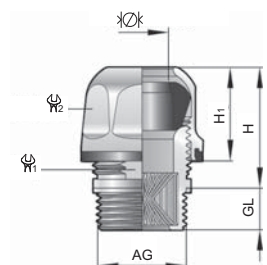

103.CP

EHEDG zertifiziert

EHEDG certified

Entry Thread AG	\varnothing mm	\varnothing 1/2 mm	H mm	H1 mm	GL mm	HUGRO No.
M 8 x 1	4 - 4,5	7/11	15	12	4,5	103.0805.CP
M 10 x 1	5 - 7	10/15	19	15	6	103.1007.CP
M 12 x 1,5	5 - 7	10/17	19	15	7	103.1507.CP
M 16 x 1,5	7 - 9	14/20	21	18	9	103.1709.CP
M 20 x 1,5	9 - 12	19/24	27	21	9	103.2012.CP
M 25 x 1,5	12 - 15	24/30	27	23	10	103.2515.CP
M 25 x 1,5	15 - 18	24/30	27	23	10	103.2518.CP
M 32 x 1,5	18 - 21	30/36	27	24	11	103.3221.CP
M 32 x 1,5	20 - 23	30/36	27	24	11	103.3223.CP
M 40 x 1,5	23 - 26	36/45	32	28	11	103.4026.CP
M 40 x 1,5	26 - 29	36/45	32	28	11	103.4029.CP

Blueglobe TRI CLEAN Plus (EMV/EMC)

Material Druckschraube: Edelstahl 1.4404/AISI 316L
Material Unterteil: Edelstahl 1.4305
Dichteinsatz: TPE (enzianblau)
Einsatztemperatur: -40 °C bis 85 °C
Schutzart: IP 68 (bis 15 bar)/IP 69K

Material Pressure screw: Stainless steel 1.4404/AISI 316L
Material Lower part: Stainless steel 1.4305
Sealing insert: TPE (gentian-blue)
Temperature range: -40 °C to 85 °C
Protection type: IP 68 (up to 15 bar)/IP 69K

108.CP

EHEDG zertifiziert

EHEDG certified

Entry Thread AG	\varnothing mm	\varnothing (Schirm) mm	\varnothing 1/2 mm	H mm	H1 mm	GL mm	HUGRO No.
M 12 x 1,5	5 - 7	3 - 5	10/17	19	15	7	108.150705.CP
M 16 x 1,5	7 - 9	5 - 9	14/20	21	18	9	108.170909.CP
M 20 x 1,5	9 - 12	7 - 12	19/24	27	21	9	108.201212.CP
M 25 x 1,5	12 - 15	10 - 16	24/30	27	23	11	108.251516.CP
M 25 x 1,5	15 - 18	10 - 16	24/30	27	23	11	108.251816.CP
M 32 x 1,5	18 - 21	13 - 20	30/36	27	24	12	108.322120.CP
M 32 x 1,5	20 - 23	13 - 20	30/36	27	24	12	108.322320.CP
M 40 x 1,5	23 - 26	20 - 28	36/45	32	28	22,5	108.402628.CP
M 40 x 1,5	26 - 29	20 - 28	36/45	32	28	22,5	108.402928.CP