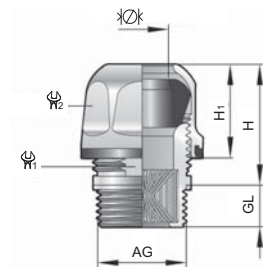

Blueglobe CLEAN Plus

Material Druckschraube: Edelstahl 1.4404/AISI 316L
Material Unterteil: Edelstahl 1.4305
Dichteinsatz: TPE (enzianblau)
Einsatztemperatur: -40 °C bis 85 °C
Schutzart: IP 68 (bis 15 bar)/IP 69K

Material Pressure screw: Stainless steel 1.4404/AISI 316L
Material Lower part: Stainless steel 1.4305
Sealing insert: TPE (gentian-blue)
Temperature range: -40 °C to 85 °C
Protection type: IP 68 (up to 15 bar)/IP 69K

103.CP

EHEDG zertifiziert

EHEDG certified

Entry Thread AG	\varnothing mm	\varnothing 1/2 mm	H mm	H1 mm	GL mm	HUGRO No.
M 8 x 1	4 - 4,5	7/11	15	12	4,5	103.0805.CP
M 10 x 1	5 - 7	10/15	19	15	6	103.1007.CP
M 12 x 1,5	5 - 7	10/17	19	15	7	103.1507.CP
M 16 x 1,5	7 - 9	14/20	21	18	9	103.1709.CP
M 20 x 1,5	9 - 12	19/24	27	21	9	103.2012.CP
M 25 x 1,5	12 - 15	24/30	27	23	10	103.2515.CP
M 25 x 1,5	15 - 18	24/30	27	23	10	103.2518.CP
M 32 x 1,5	18 - 21	30/36	27	24	11	103.3221.CP
M 32 x 1,5	20 - 23	30/36	27	24	11	103.3223.CP
M 40 x 1,5	23 - 26	36/45	32	28	11	103.4026.CP
M 40 x 1,5	26 - 29	36/45	32	28	11	103.4029.CP